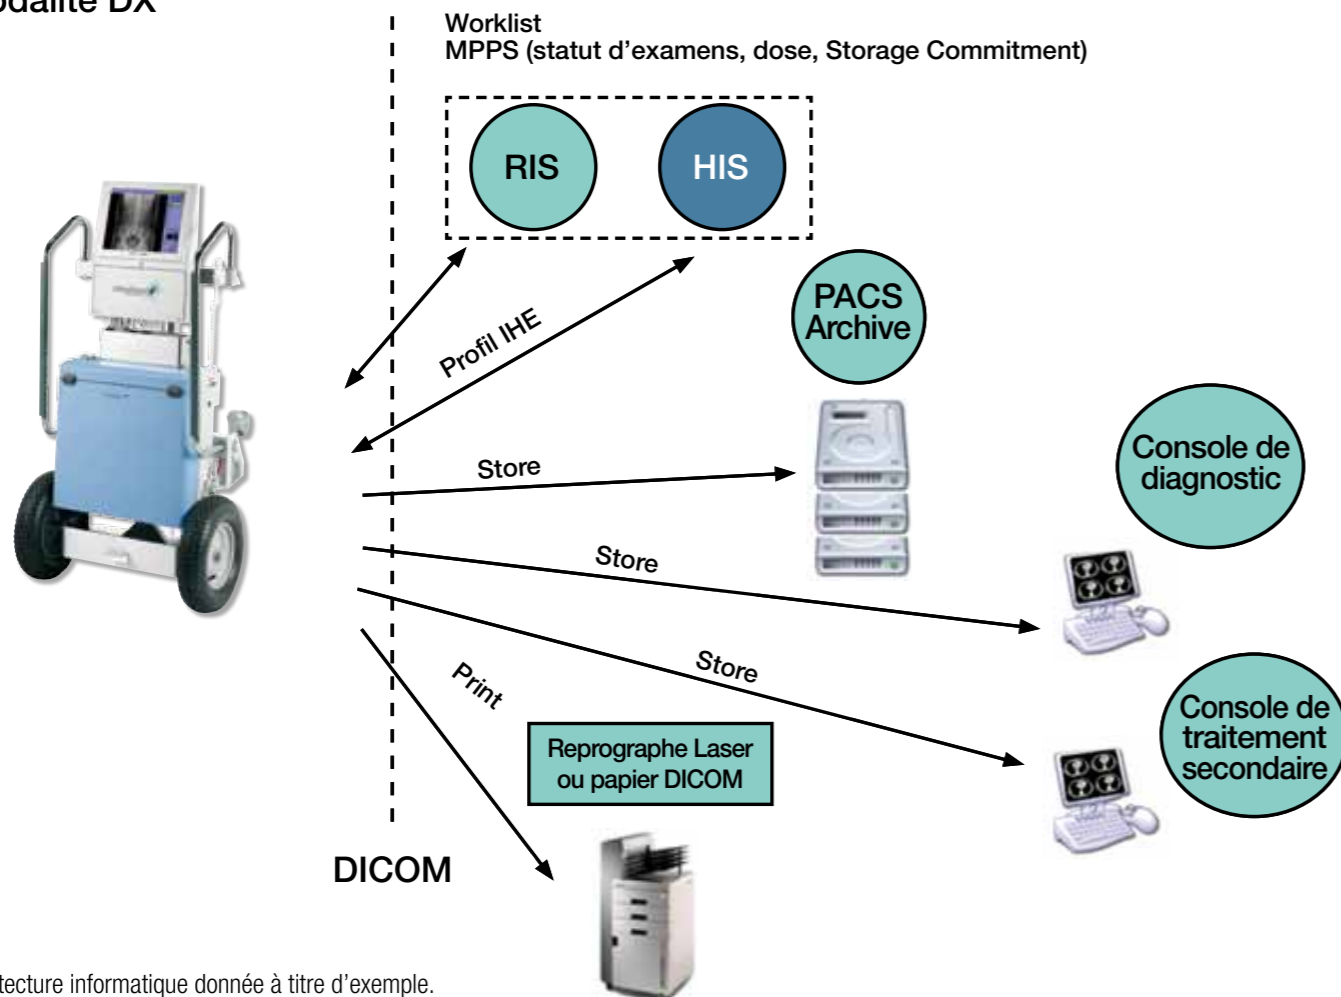

Modalité DX

Architecture informatique donnée à titre d'exemple.

APPLICATIONS

Lorsque la sécurité est la priorité, nous vous apportons notre soutien pour soutenir vos projets. Le **MOVIX 4/8 DReam** s'adapte parfaitement aux situations telles que :

- **Militaire ou scientifique**
  Des caisses type OTAN permettent d'envoyer le **MOVIX 4/8 DReam** sur des opérations militaires. Sa robustesse le rend particulièrement adapté à des opérations de terrain.
- **Extérieure ou catastrophe naturelle**
  Rapide et compact, le **MOVIX 4/8 DReam** n'a besoin que d'une prise de 230 V pour délivrer une qualité image incomparable en toute circonstance.